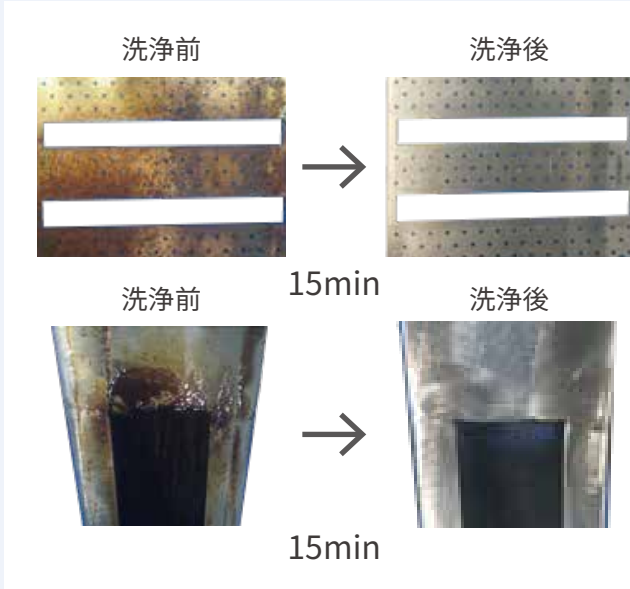

無料貸出し
液もお安く

専用洗浄液を定期購入いただいたお客様には
この洗浄機を無料でレンタルいたします
さらに洗浄液も 15% 割引でお買い求め
いただけます

製品仕様

型番	SC-BP3
外形寸法	W670×D455×H455mm (突起含む)
槽内寸法	W500×D400×H400mm
重量	30kg
容量	適正投入量：48L (約4缶)
使用洗浄液	PCS-1011U, PCS-1012U

株式会社サワーコーポレーション
〒573-0128 大阪府枚方市津田山手2-17-1
TEL: 072-859-7286(直) FAX: 072-859-7287
MAIL info@sawa-corp.co.jp
URL <http://www.sawa-corp.co.jp>

リフローパーツ（軽微な汚れ）

リフローパーツ（ひどい汚れ）

パレット

チェーン

現状との比較

こんな声をいただきました

”作業が楽”

”頑張っても落ちなかった汚れが落ちる”