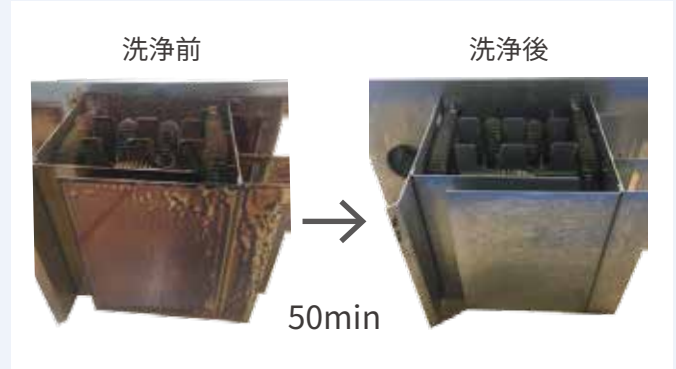

リフローパーツ（ひどい汚れ）