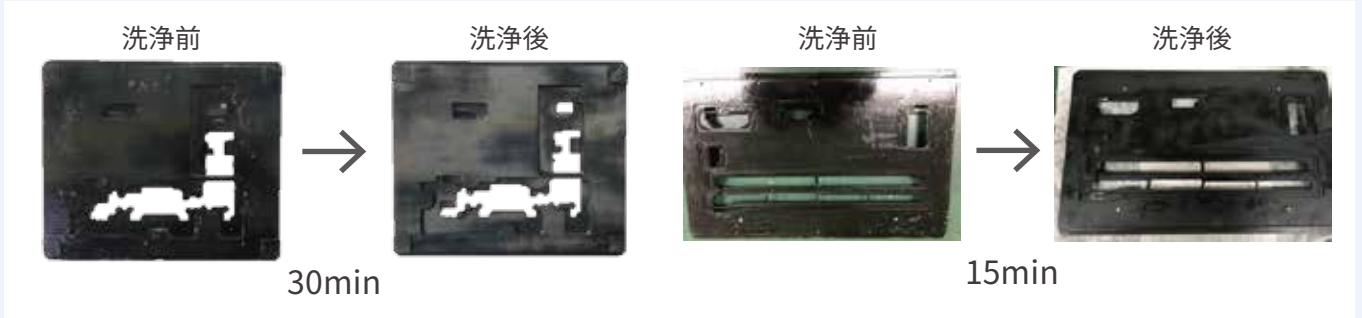

無料貸出し
液もお安く

専用洗浄液を定期購入いただいたお客様には
この洗浄機を無料でレンタルいたします
さらに洗浄液も 15% 割引でお買い求め
いただけます

製品仕様

型番	SC-BP3
外形寸法	W670×D455×H455mm (突起含む)
槽内寸法	W500×D400×H400mm
重量	30kg
容量	適正投入量：48L (約4缶)
使用洗浄液	PCS-1011U, PCS-1012U

株式会社サワーコーポレーション
〒573-0128 大阪府枚方市津田山手2-17-1
TEL: 072-859-7286(直) FAX: 072-859-7287
MAIL info@sawa-corp.co.jp
URL <http://www.sawa-corp.co.jp>

リフローパーツ（軽微な汚れ）

リフローパーツ（ひどい汚れ）

パレット

チェーン

現状との比較

こんな声をいただきました

”作業が楽”

”頑張っても落ちなかった汚れが落ちる”