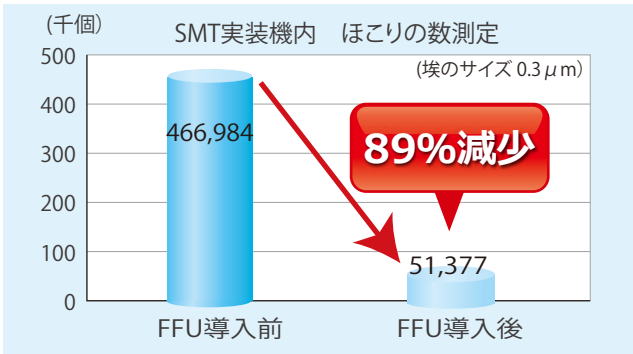

ファンフィルター式空気浄化ユニット が解決します！

SWF-FFU

- ・ 真空電磁弁の故障率増加
- ・ 吸着エラーの頻発

気になりませんか？

マウンター内部のほこりが原因かも！

ファンフィルターユニットの効果

ほこりが減少

ノズルの汚れが減少