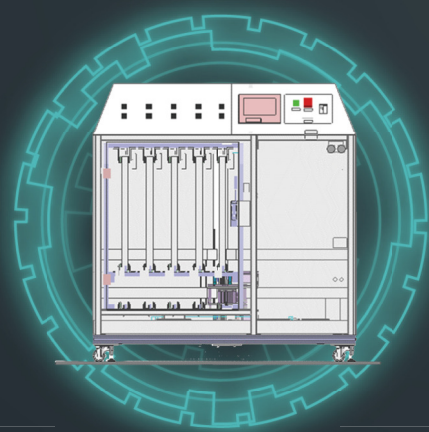

メタルマスクの洗浄工程を省人化！

マスク自動洗浄ユニット SA-MAC5

ノンストップ洗浄

操作工数[※]66.7%カット

※上記数字は同時5枚セット時のデータです。

5枚ストック可能

- ・マスクの追加投入・取出可能
- ・洗浄状況をLEDで表示

既存洗浄機を グレードアップ

- ・SC-AH100-LV専用モデル
- ・導入済みのAH100-LVに取付可能

550×650mm サイズ対応

- ・国内最多サイズをカバー

製品仕様

製品品番	SA-MAC5
外形寸法	W 1,280 D 860 H 1,355mm (突起物含む)
重量	約290kg
電源	AC100V 50/60Hz 120VA
エアー	0.5MPa 20NL/min
対応マスクサイズ	全長550×650mm
投入可能枚数	5枚(最大)