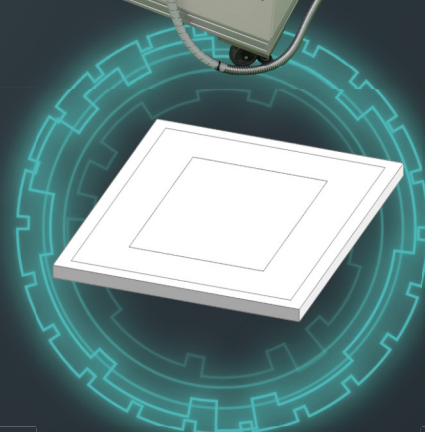

メタルマスクの洗浄工程を省人化！

マスク自動洗浄ユニット SA-MAC5

ノンストップ洗浄

操作工数[※]66.7%カット

※上記数字は同時5枚セット時のデータです。

5枚ストック可能

- ・マスクの追加投入・取出可能
- ・洗浄状況をLEDで表示

既存洗浄機を グレードアップ

- ・SC-AH100-LV専用モデル
- ・導入済みのAH100-LVに取付可能

550×650mm サイズ対応

- ・国内最多サイズをカバー

製品仕様

製品品番	SA-MAC5
外形寸法	W 1,280 D 860 H 1,355mm (突起物含む)
重量	約290kg
電源	AC100V 50/60Hz 120VA
エアー	0.5MPa 20NL/min
対応マスクサイズ	全長550×650mm
投入可能枚数	5枚(最大)